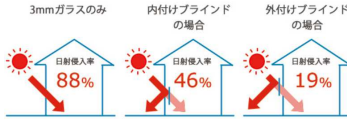

(財)建築環境・省エネルギー機構の資料による

外からの視線を遮ることでプライバシーも確保！